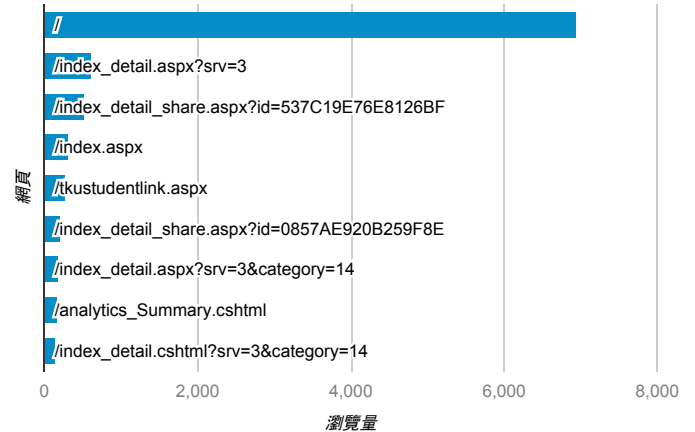

報表03\_內容

2017年4月1日 - 2017年4月30日

所有使用者  
100.00% 個工作階段

平均網頁載入時間 (秒)

● 平均網頁載入時間 (秒)

平均網頁載入時間 (秒)和瀏覽量 (依網頁分組)

網頁	平均網頁載入時間 (秒)	瀏覽量
/index_detail.aspx?srv=3&category=50	4.29	92
/index_detail_share.aspx?id=4836DDAB00854DEE	4.01	2
/index_detail_share.aspx?id=537C19E76E8126BF	3.13	527
/index_detail.aspx?srv=3&category=23	2.80	123
/index_detail.aspx?srv=3&category=17	2.80	81
/index_detail.aspx?srv=3&category=35	2.75	5
/	2.63	6,937
/index_detail_share.aspx?id=3EDB7E569DA3459B	2.38	1
/index_detail.aspx?srv=3&category=13&pg=149	2.10	1
/index_detail.aspx?srv=3&category=6	1.73	37

網頁載入平均需時 (秒) (依瀏覽器分組)

瀏覽器	平均網頁載入時間 (秒)
Safari (in-app)	2.88
Chrome	2.87
Safari	2.10
Internet Explorer	0.88
Firefox	0.68

瀏覽量(依網頁分組)

造訪和新造訪率 (依關鍵字分組)

關鍵字	工作階段	% 新工作階段
(not provided)	2,300	77.39%
(not set)	2	50.00%
晚上學習規劃	1	100.00%
淡江 行事曆	1	100.00%
淡江大學	1	100.00%
電影院 工作內容	1	100.00%
電影售票好做嗎	1	100.00%
體適能心得	1	100.00%
cache:http://www.tku.edu.tw/	1	100.00%
cache:vta6j6mvhyqj:eportfolio.tku.edu.tw/index_detail.aspx?srv=3&category=35&pg=5	1	0.00%