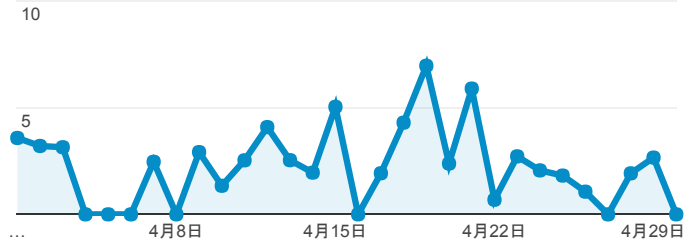

報表03\_內容

2017年4月1日 - 2017年4月30日

所有使用者  
100.00% 個工作階段

平均網頁載入時間 (秒)

● 平均網頁載入時間 (秒)

平均網頁載入時間 (秒)和瀏覽量 (依網頁分組)

網頁	平均網頁載入時間 (秒)	瀏覽量
/index_detail.aspx?srv=3&category=50	4.29	92
/index_detail_share.aspx?id=4836DDAB00854DEE	4.01	2
/index_detail_share.aspx?id=537C19E76E8126BF	3.13	527
/index_detail.aspx?srv=3&category=23	2.80	123
/index_detail.aspx?srv=3&category=17	2.80	81
/index_detail.aspx?srv=3&category=35	2.75	5
/	2.63	6,937
/index_detail_share.aspx?id=3EDB7E569DA3459B	2.38	1
/index_detail.aspx?srv=3&category=13&pg=149	2.10	1
/index_detail.aspx?srv=3&category=6	1.73	37

網頁載入平均需時 (秒) (依瀏覽器分組)

瀏覽器	平均網頁載入時間 (秒)
Safari (in-app)	2.88
Chrome	2.87
Safari	2.10
Internet Explorer	0.88
Firefox	0.68

瀏覽量(依網頁分組)

造訪和新造訪率 (依關鍵字分組)

關鍵字	工作階段	% 新工作階段
(not provided)	2,300	77.39%
(not set)	2	50.00%
晚上學習規劃	1	100.00%
淡江 行事曆	1	100.00%
淡江大學	1	100.00%
電影院 工作內容	1	100.00%
電影售票好做嗎	1	100.00%
體適能心得	1	100.00%
cache:http://www.tku.edu.tw/	1	100.00%
cache:vta6j6mvhyqj:eportfolio.tku.edu.tw/index_detail.aspx?srv=3&category=35&pg=5	1	0.00%